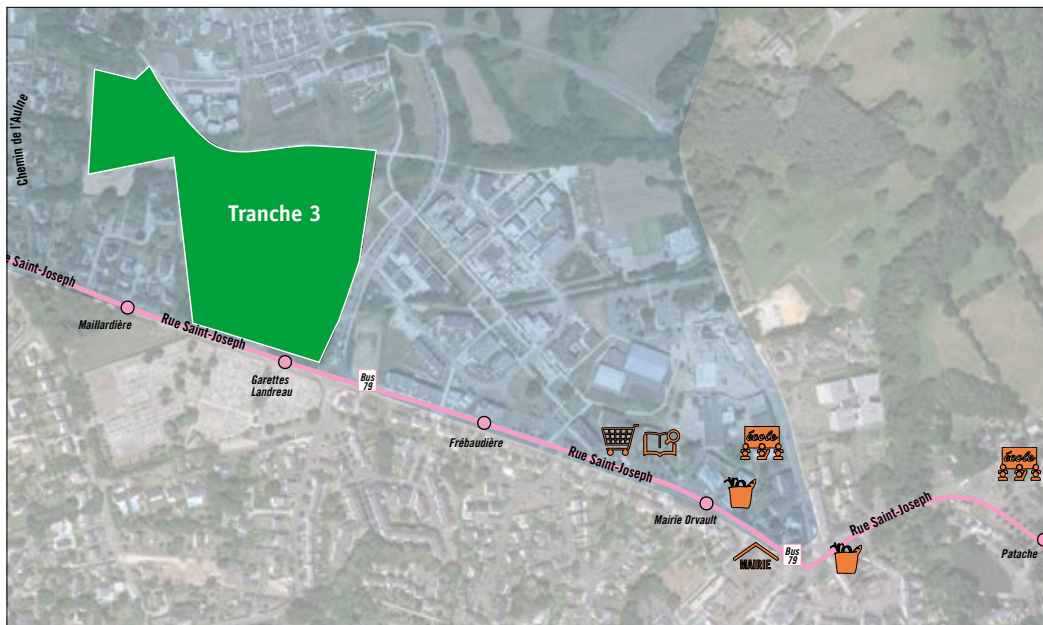

# ORVAULT VALLON DES GARETTES

*VALLON DES GARETTES :  
TOUT PROCHE D'ORVAULT BOURG DANS  
UN ENVIRONNEMENT PRÉSERVÉ*

À quelques kilomètres au nord-ouest de Nantes, le Vallon des Garettes offre à ses habitants la proximité d'un bourg typique à l'identité affirmée. Au cœur d'un environnement préservé, le quartier dispose d'une offre attractive de commerces de proximité, de la présence d'équipements publics, ainsi que d'un service de transports en commun pour rejoindre Nantes. Un quartier idéal pour des familles désireuses de vivre dans un environnement paisible et verdoyant.

## LES D'ORVAULT BOURG

- **La ligne de bus 79** à 300 mètres et **l'arrêt de tramway Orvault Grand Val (L2)** à 5 minutes en voiture
- **La présence de nombreux équipements pour faciliter le quotidien** : médiathèque, commerces de proximité, complexe sportif, groupe scolaire du Vieux Chêne, résidence séniors...
- **Le centre-bourg d'Orvault à 10 minutes à pied**
- **Des aires de jeux**
- **Des jardins familiaux**
- **Des espaces publics soignés** au cœur de la nature
- **Un parc de plus de 7 hectares** traversé par le ruisseau du Raffuneau

# VALLON DES GARETTES : UN CADRE NATUREL RETROUVÉ

Aux portes de la campagne, dans un environnement paisible et à proximité du centre-bourg d'Orvault, Le Vallon des Garettes conjugue respect du cadre natu-