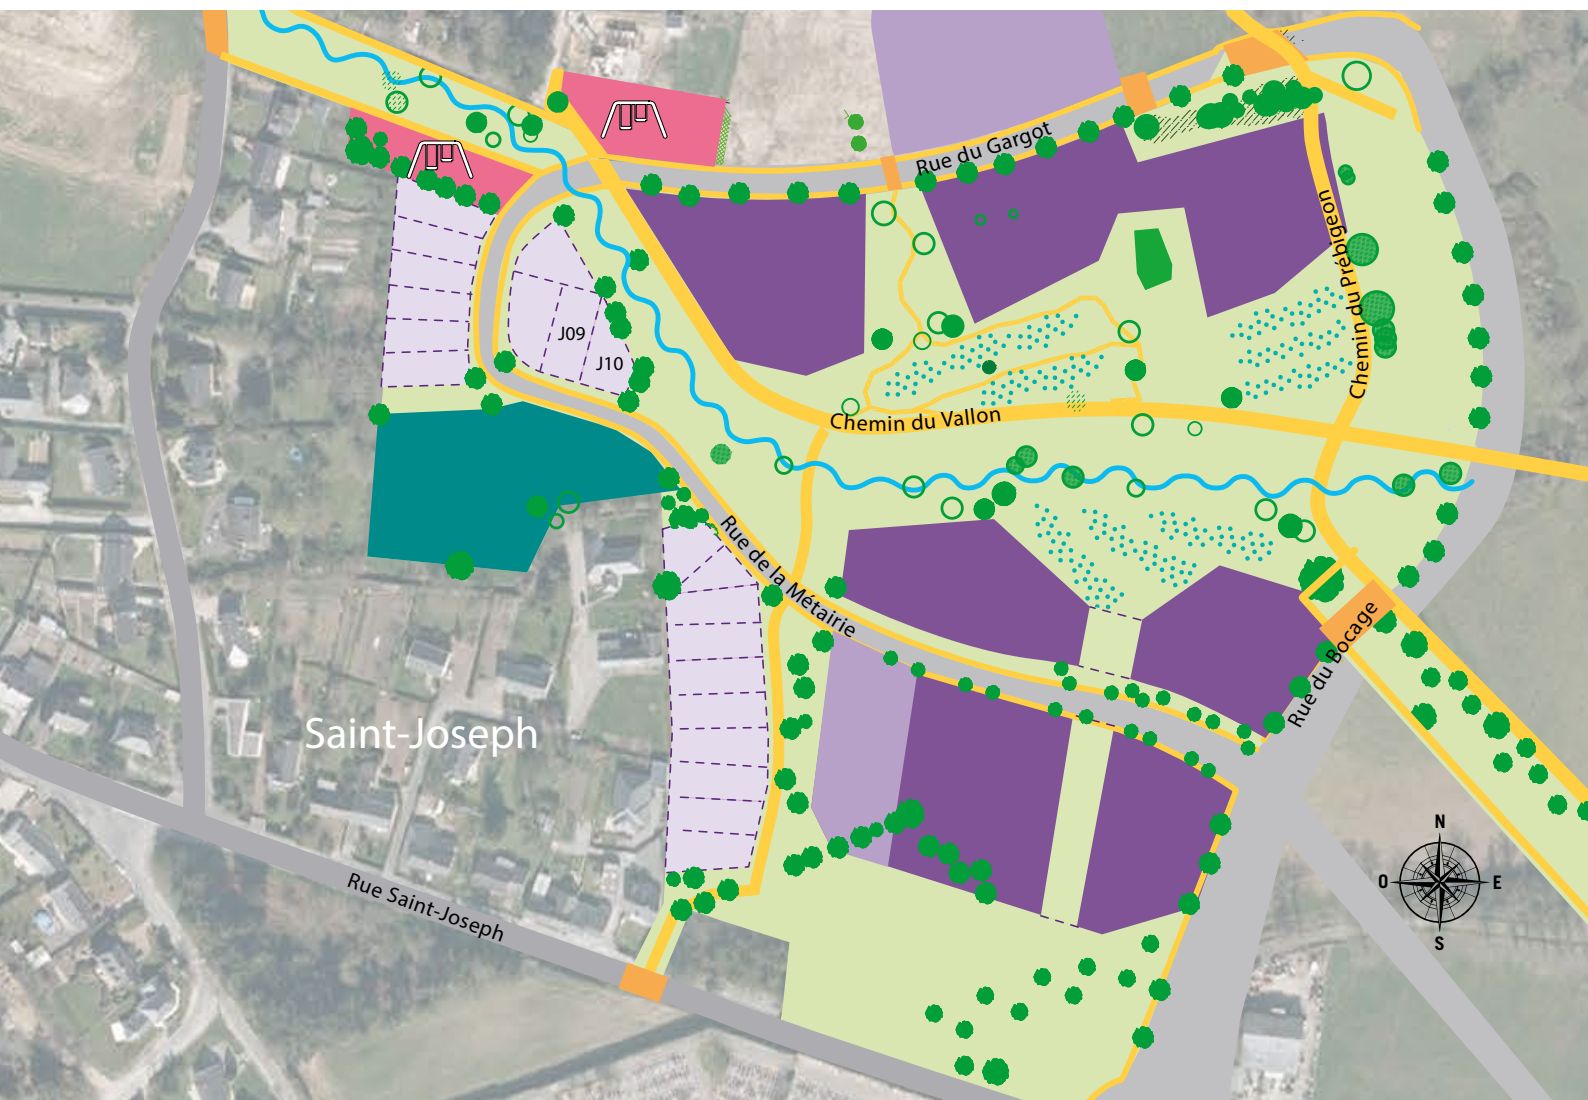

VALLON DES GARETTES : UN CADRE NATUREL RETROUVÉ

Aux portes de la campagne, dans un environnement paisible et à proximité du centre-bourg d'Orvault, Le Vallon des Garettes conjugue respect du cadre natu-

rel, diversité des ambiances et des bâtiments environnants. Le secteur Saint-Joseph propose des terrains à bâtir livrés, viabilisés et libres de constructeurs.

DÉCOUVREZ L'EMPLACEMENT DE VOTRE FUTUR TERRAIN

LES DERNIERS LOTS DISPONIBLES

N° lots	Surface en m²	Prix en € TTC
9	448	170 200
10	462	175 500

Habitat

- Terrains individuels à bâtir
- Maisons individuelles groupées
- Résidences et villas (logements collectifs)
- Habitat participatif
- Aires de jeux

Espaces verts et aménagement

- Espaces verts publics
- Arbres à planter
- Bassins de rétention

Chemins et voiries

- Voiries automobiles
- Chemins piétons/cyclistes
- Plateaux de ralentissement